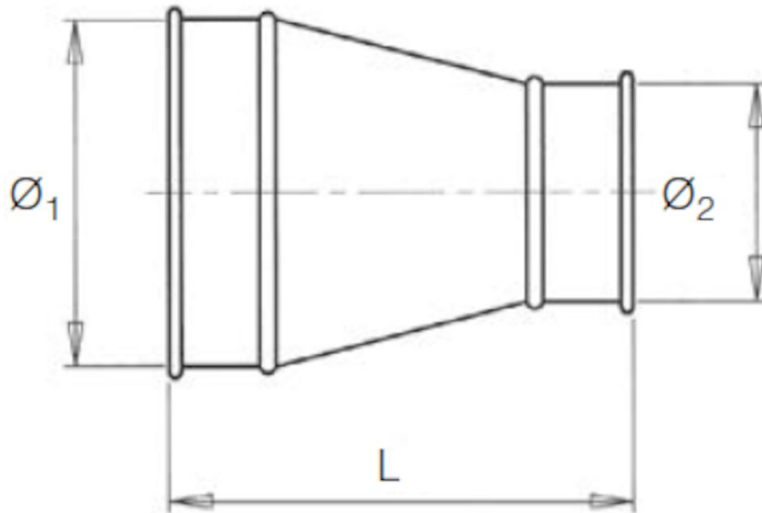

QFS Reducer

Diameter (1) (mm)	Diameter (2) (mm)	Model
350	100	LFQR350100
350	125	8240003157
350	140	8240003158
350	160	8240003160
350	180	8240003161
350	200	8240003162
350	224	8240003163
350	250	8240003164
350	300	8240003165
350	315	8240003166
400	80	LFQR400080
400	100	LFQR400100
400	125	LFQR400125
400	140	8240003167
400	160	8240003169
400	180	8240003170
400	200	8240003171
400	224	8240003172
400	250	8240003173
400	300	8240003174
400	315	8240003175
400	350	8240003176

QFS Reducer